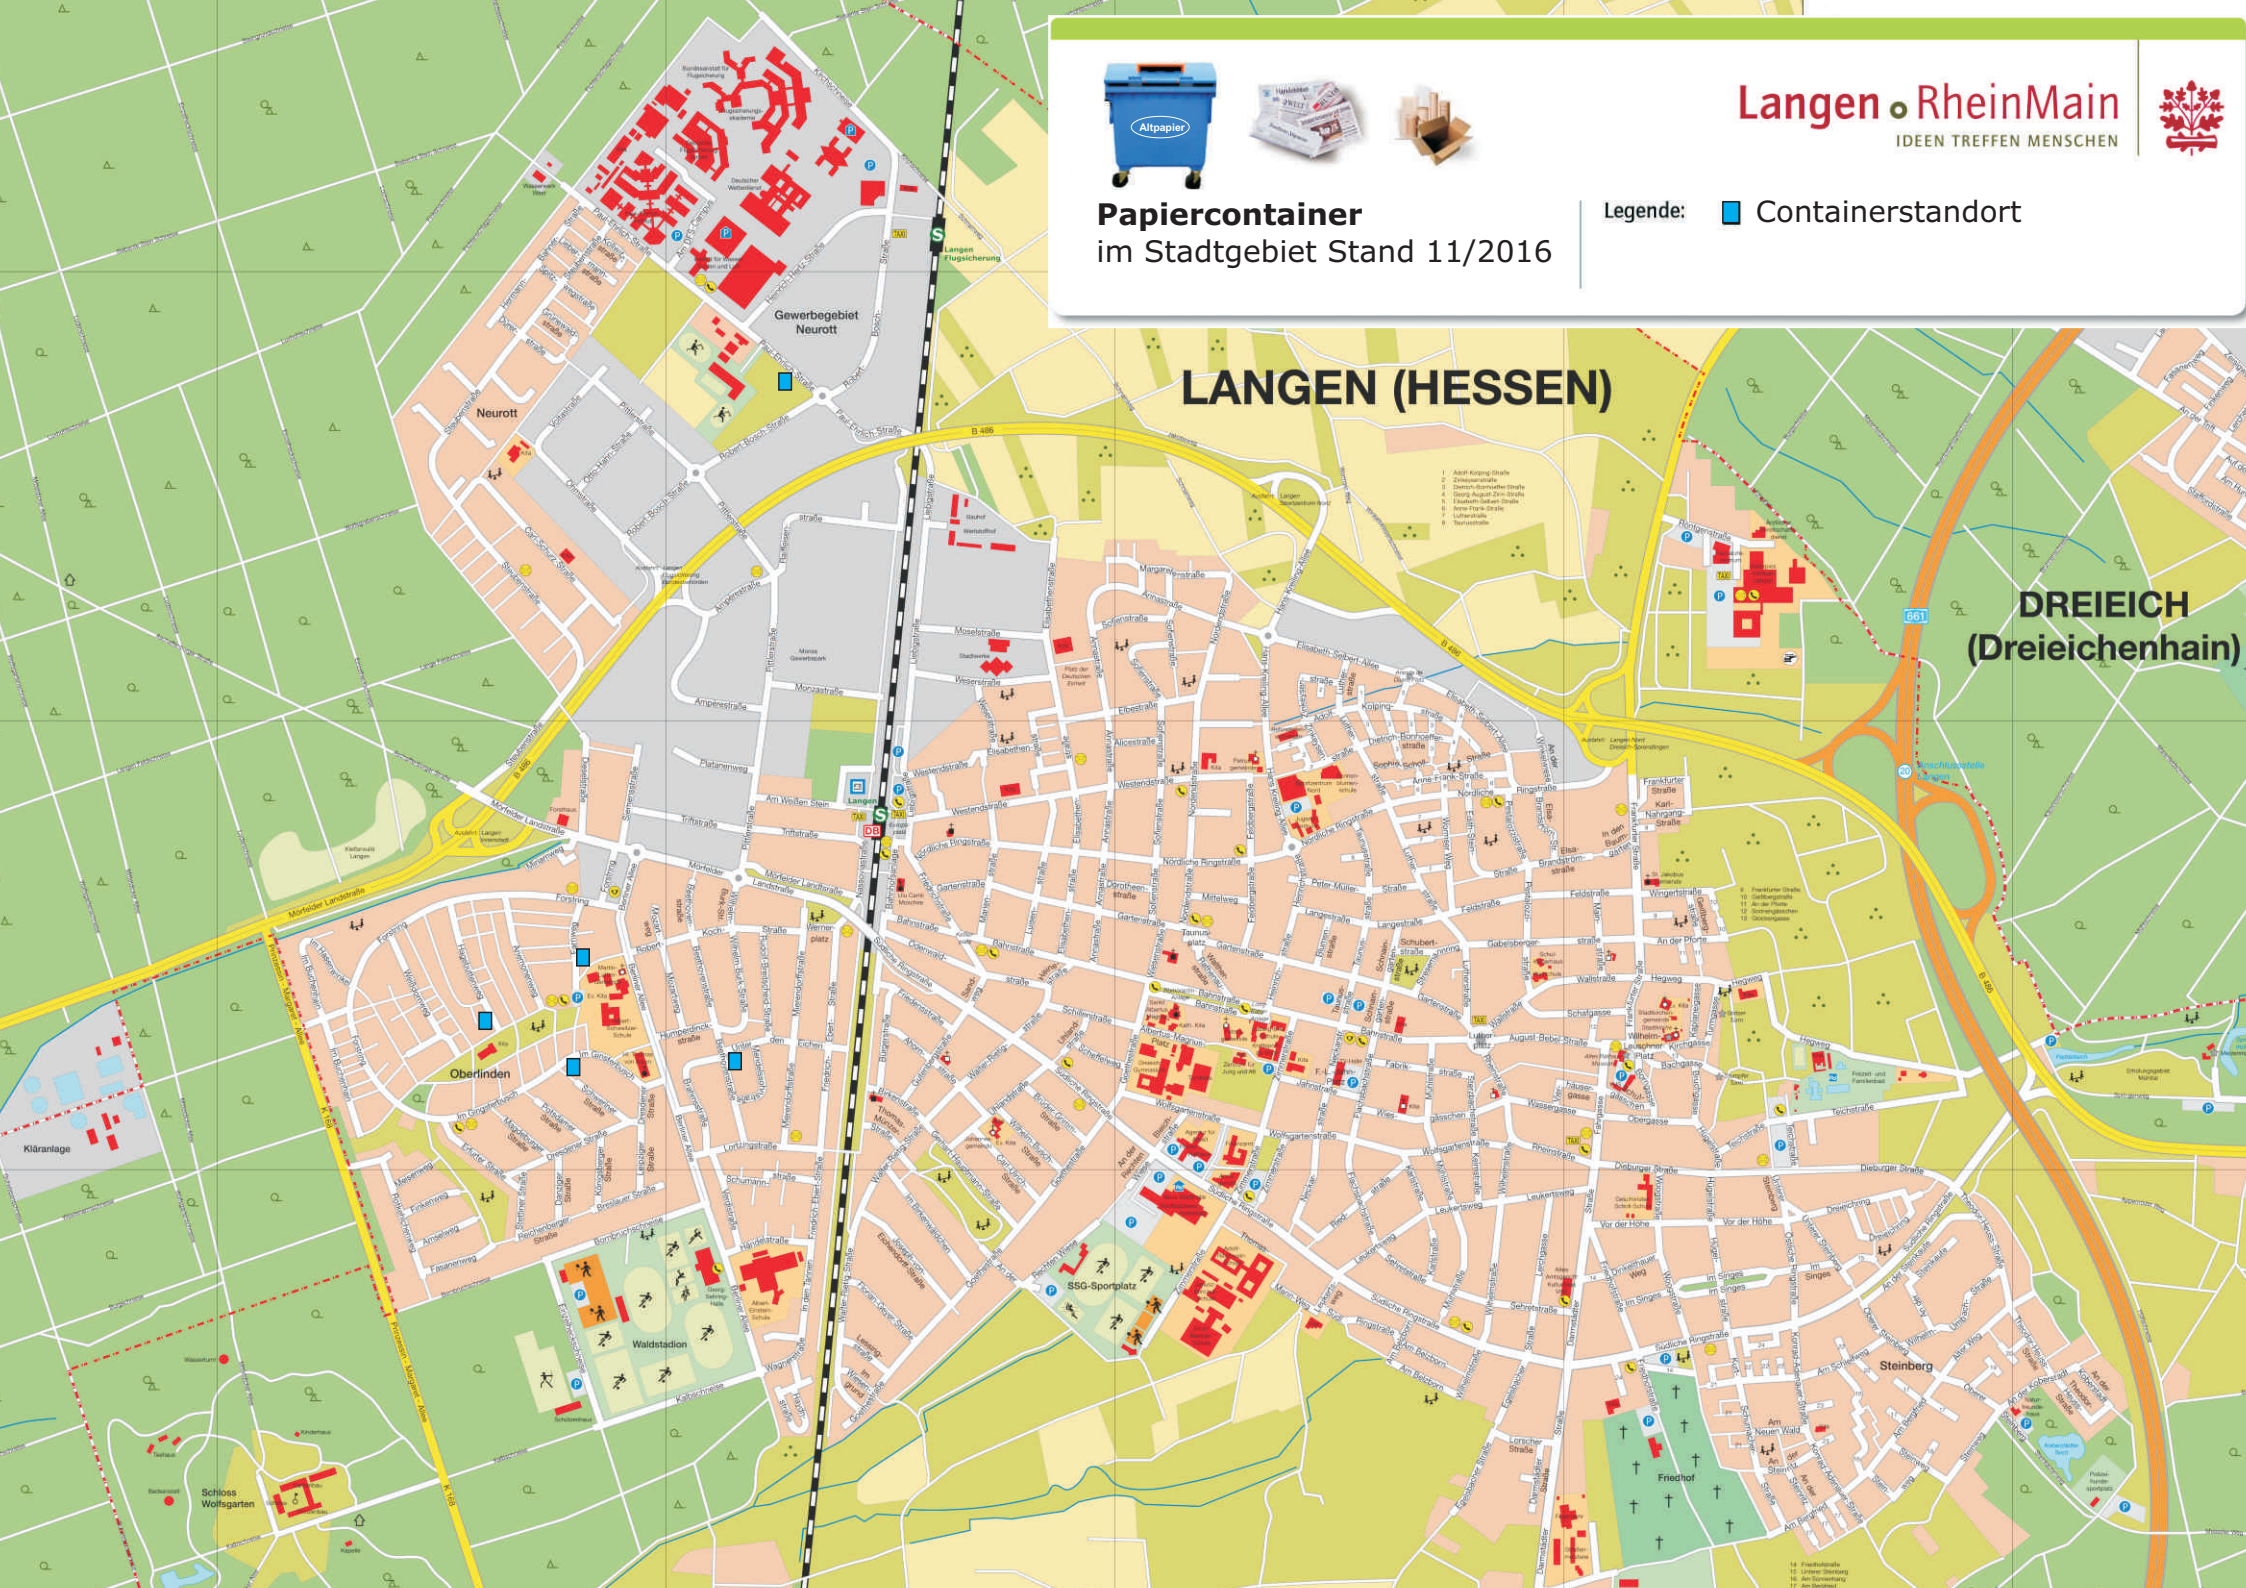

Papiercontainer
im Stadtgebiet Stand 11/2016

Legende: ■ Containerstandort

LANGEN (HESSEN)

DREIEICH (Dreieichenhain)