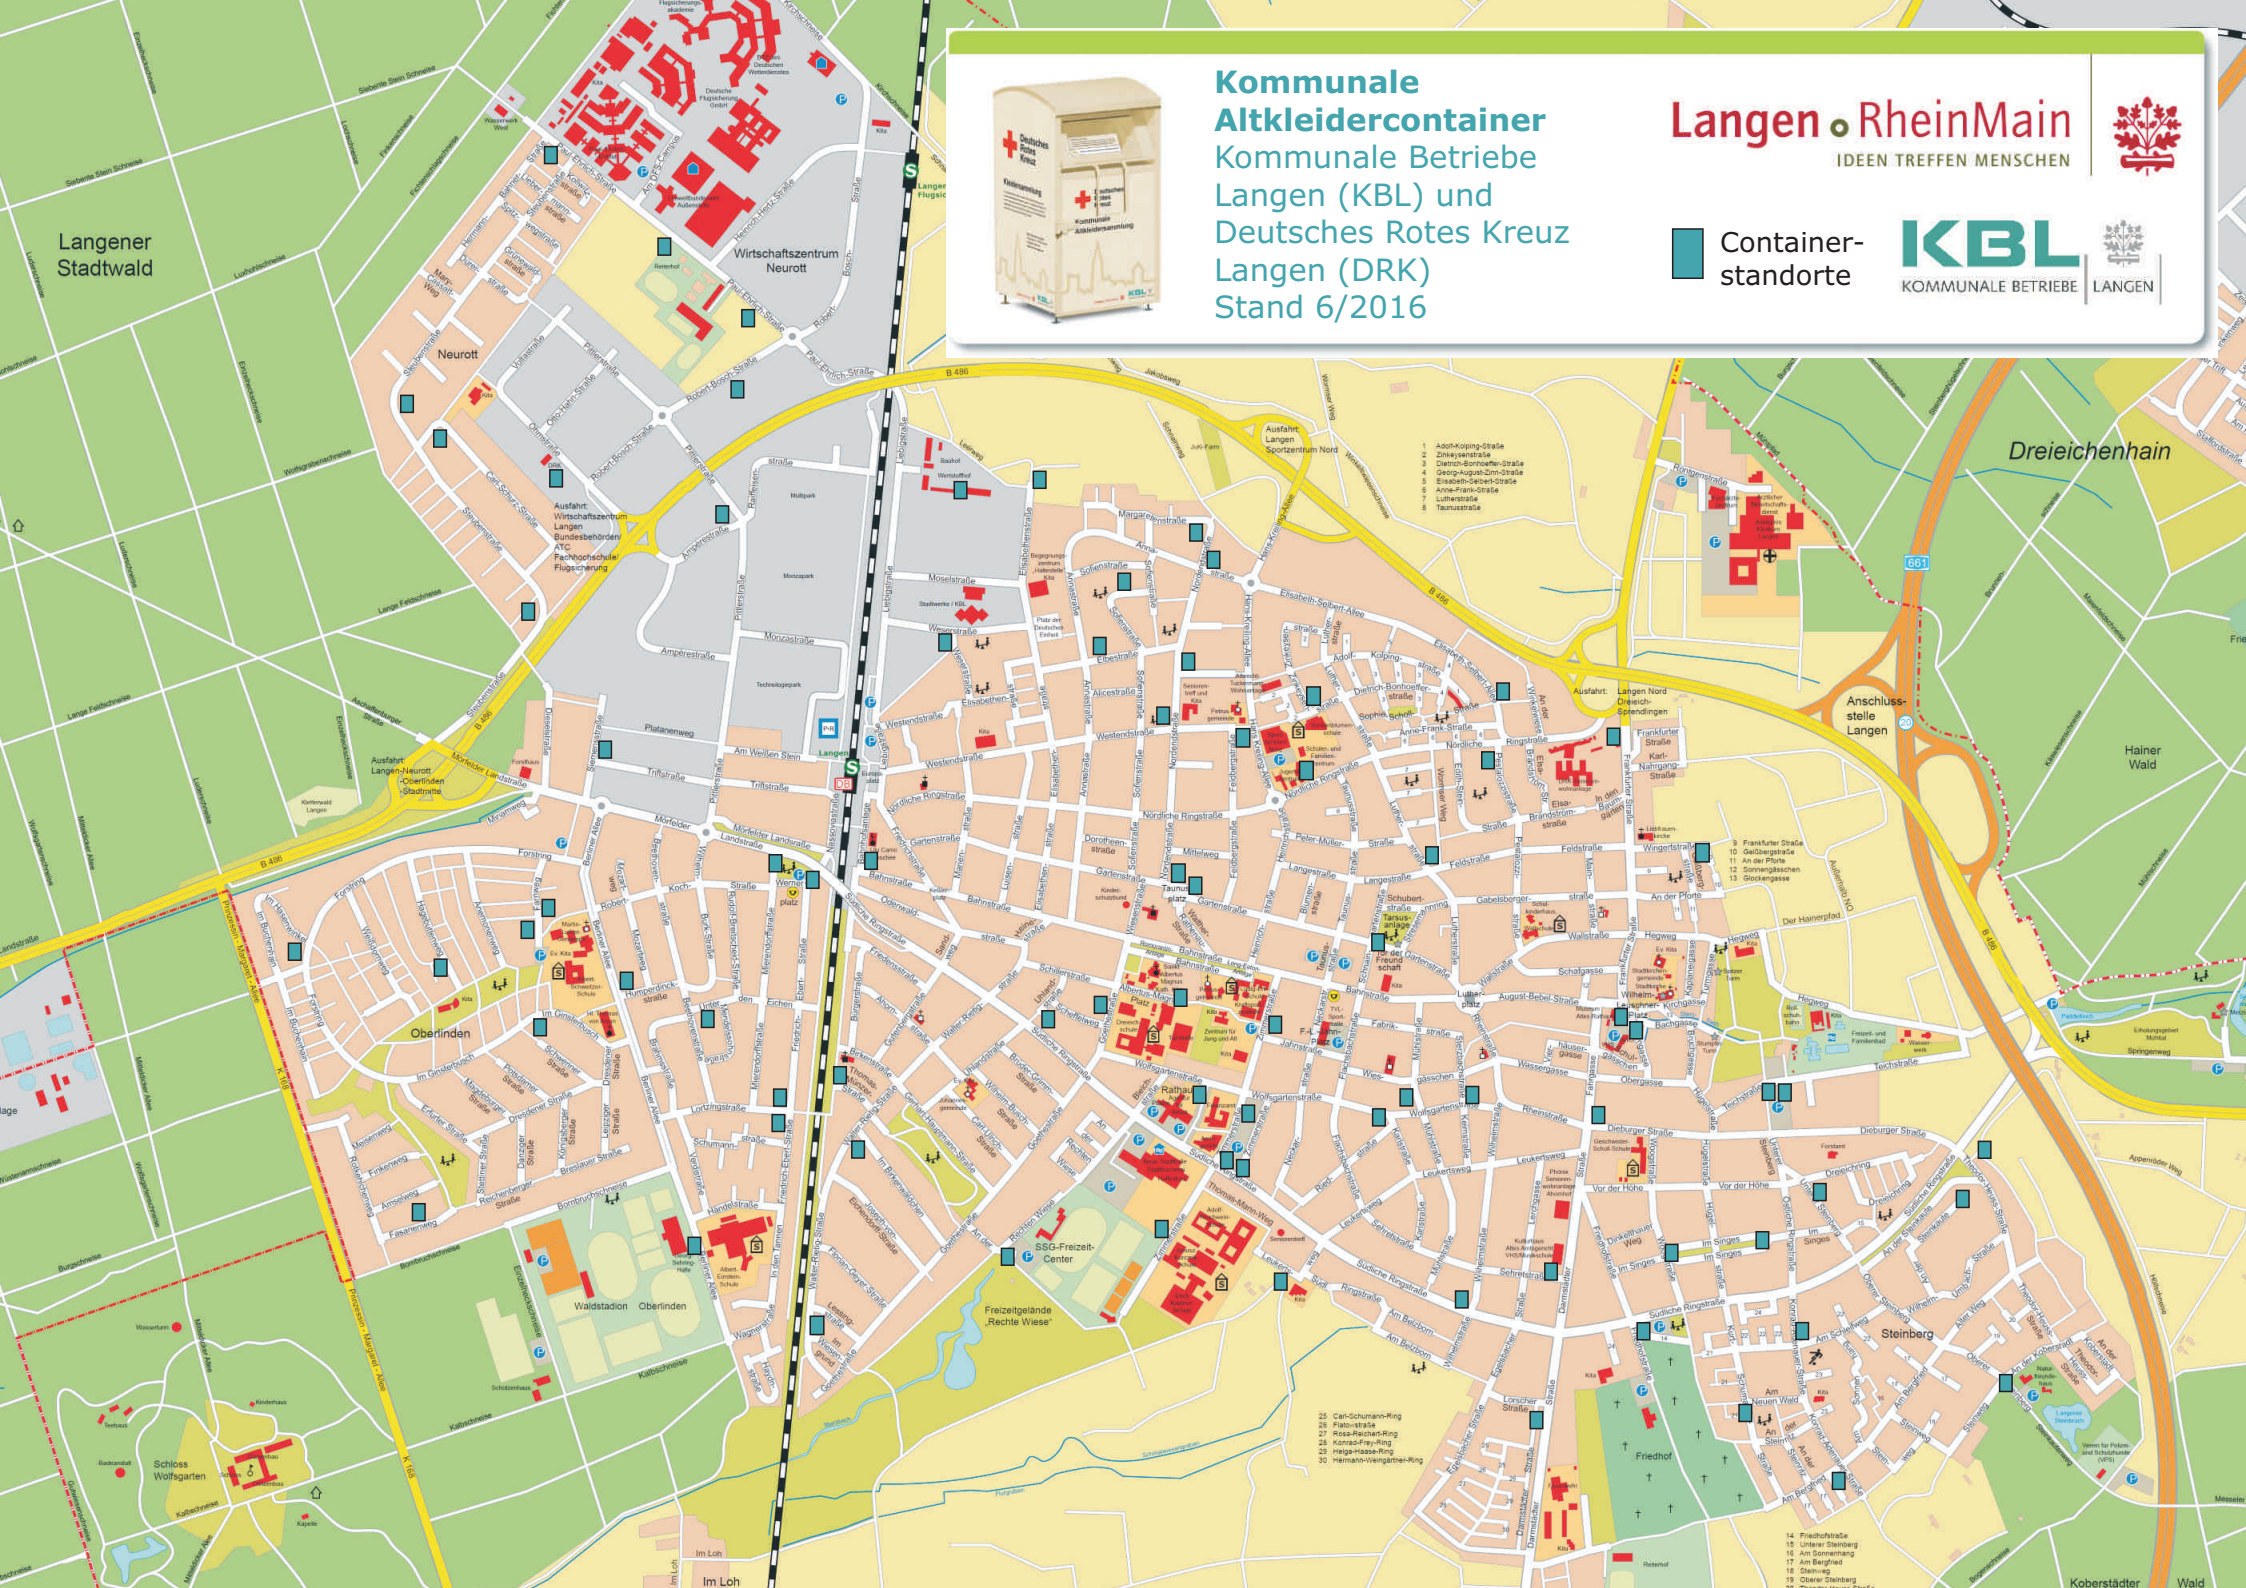

Langener Stadtwald

Kommunale Altkleidercontainer Kommunale Betriebe Langen (KBL) und Deutsches Rotes Kreuz Langen (DRK) Stand 6/2016

Langen • RheinMain
IDEEEN TREFFEN MENSCHEN

Container-standorte

KBL
KOMMUNALE BETRIEBE LANGEN

Anschlussstelle
Langen