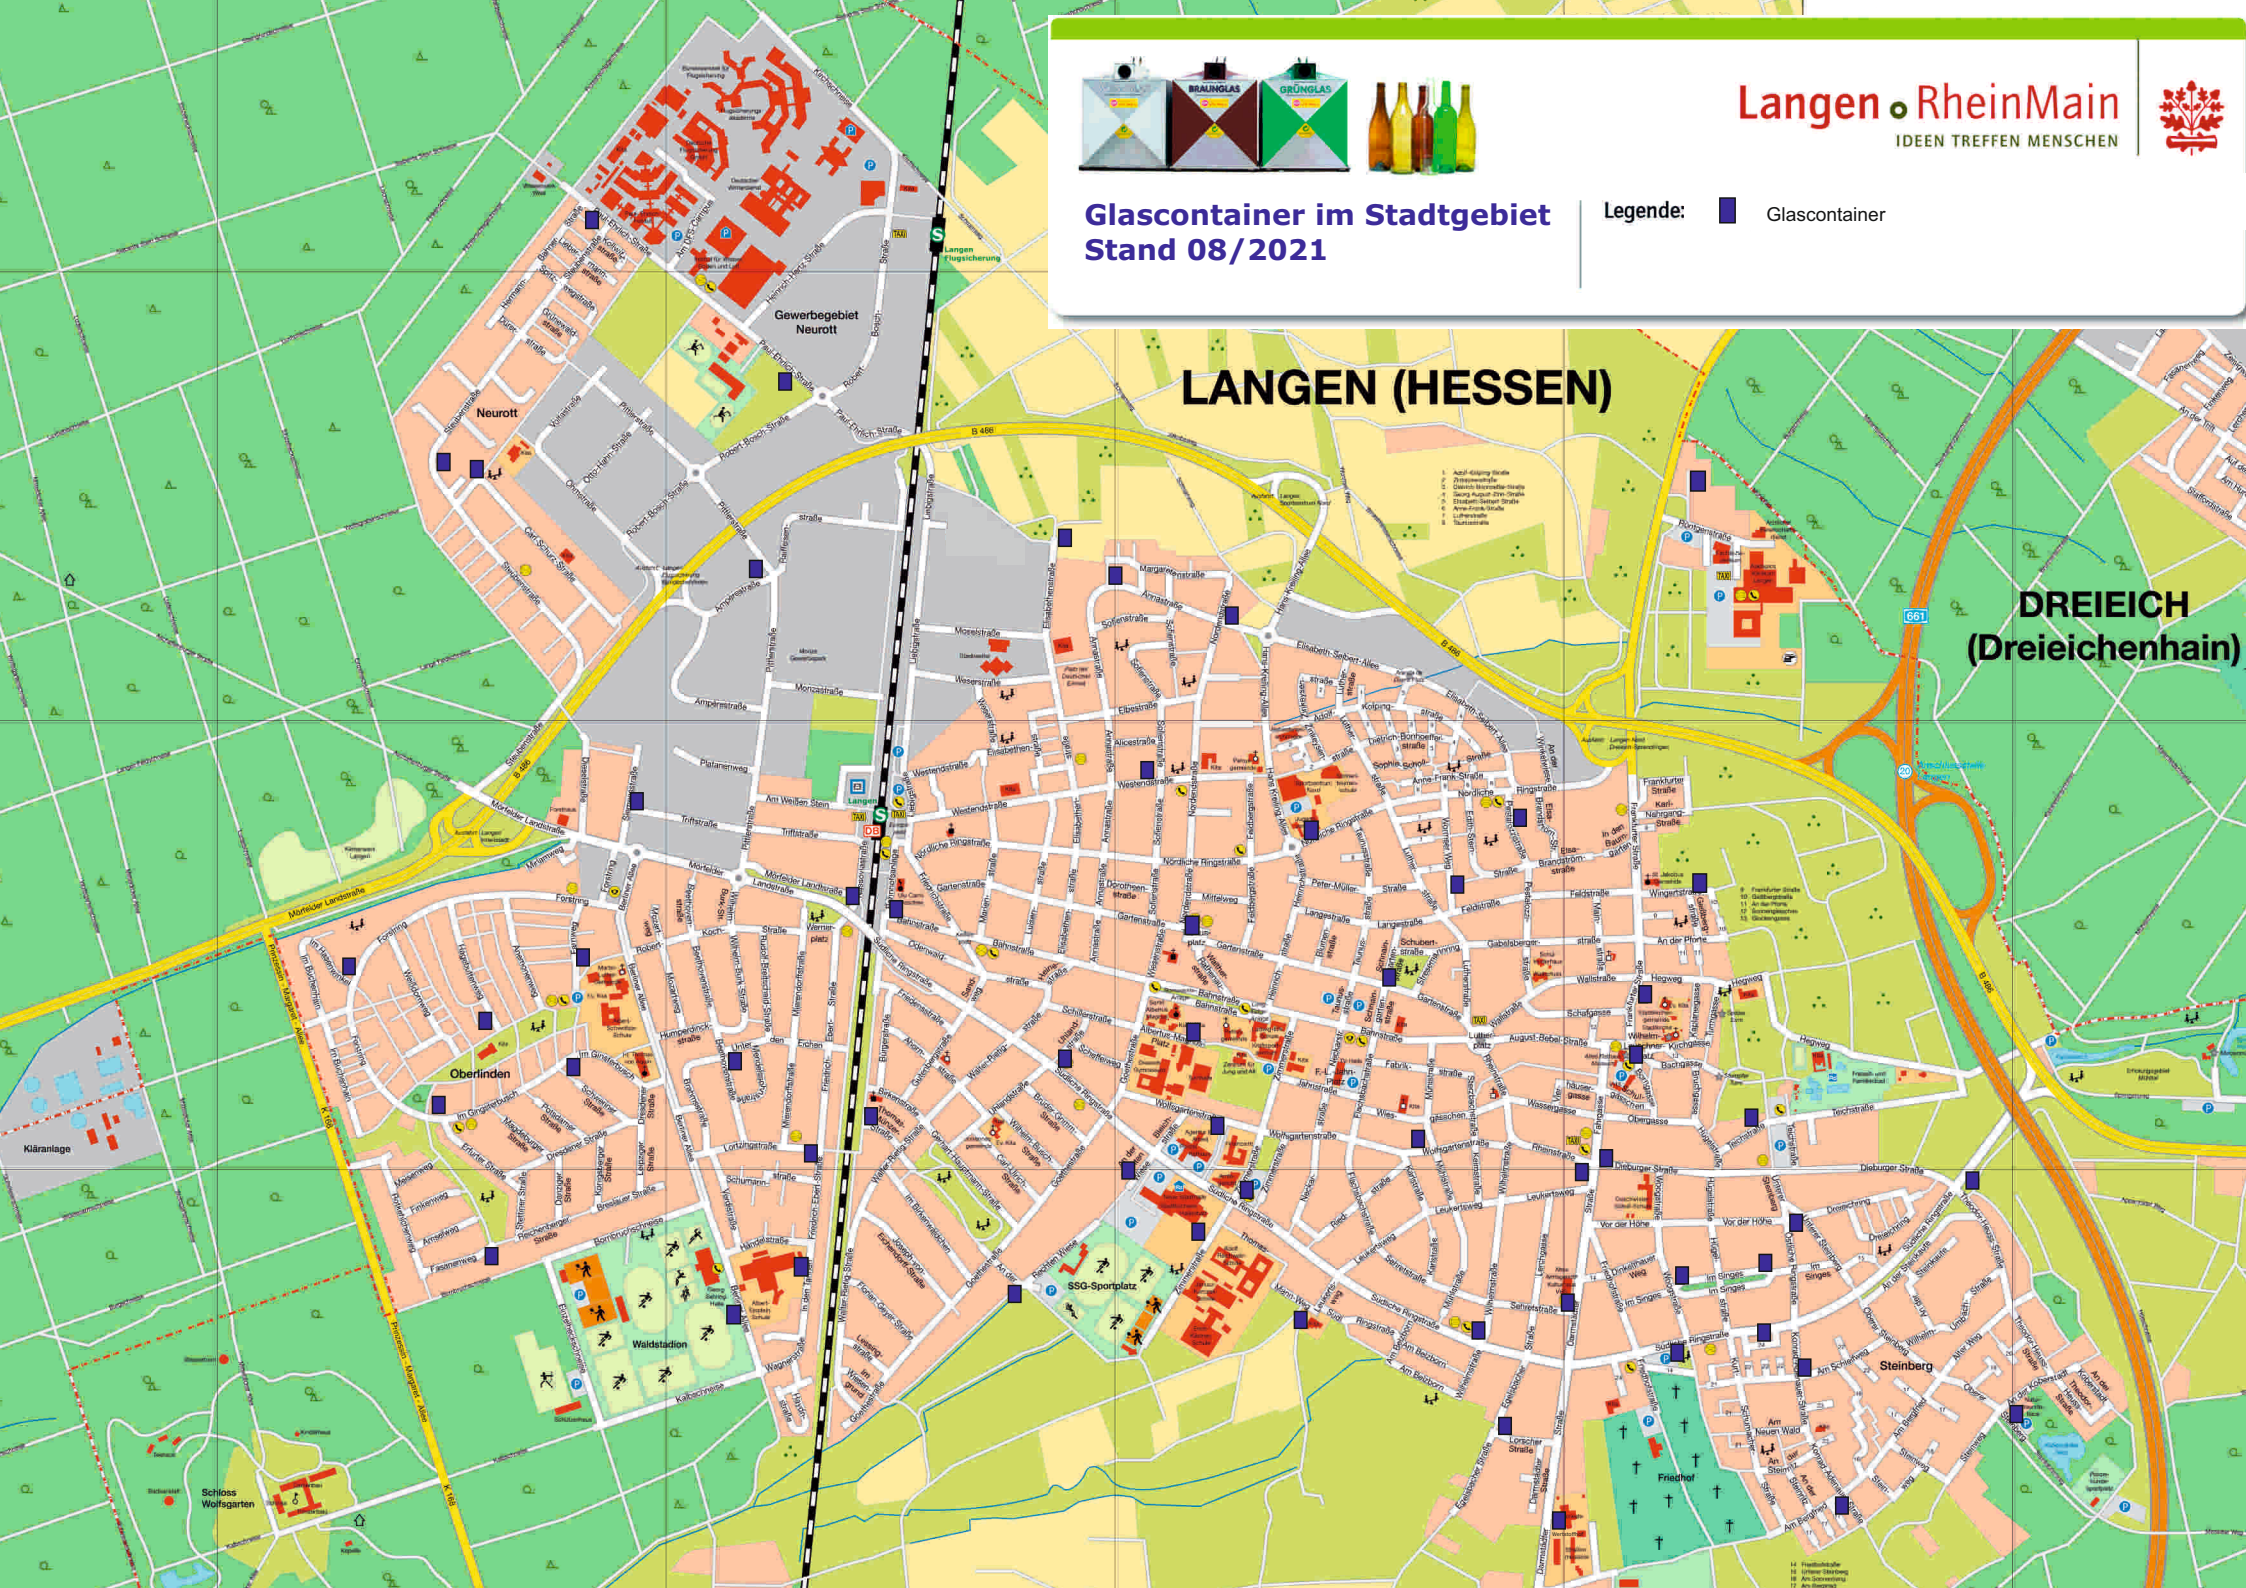

Glascontainer im Stadtgebiet Stand 08/2021

Legende: ■ Glascontainer

LANGEN (HESSEN)

DREIEICH
(Dreieichenhain)

561

20

20

20

20

20

20

20

20