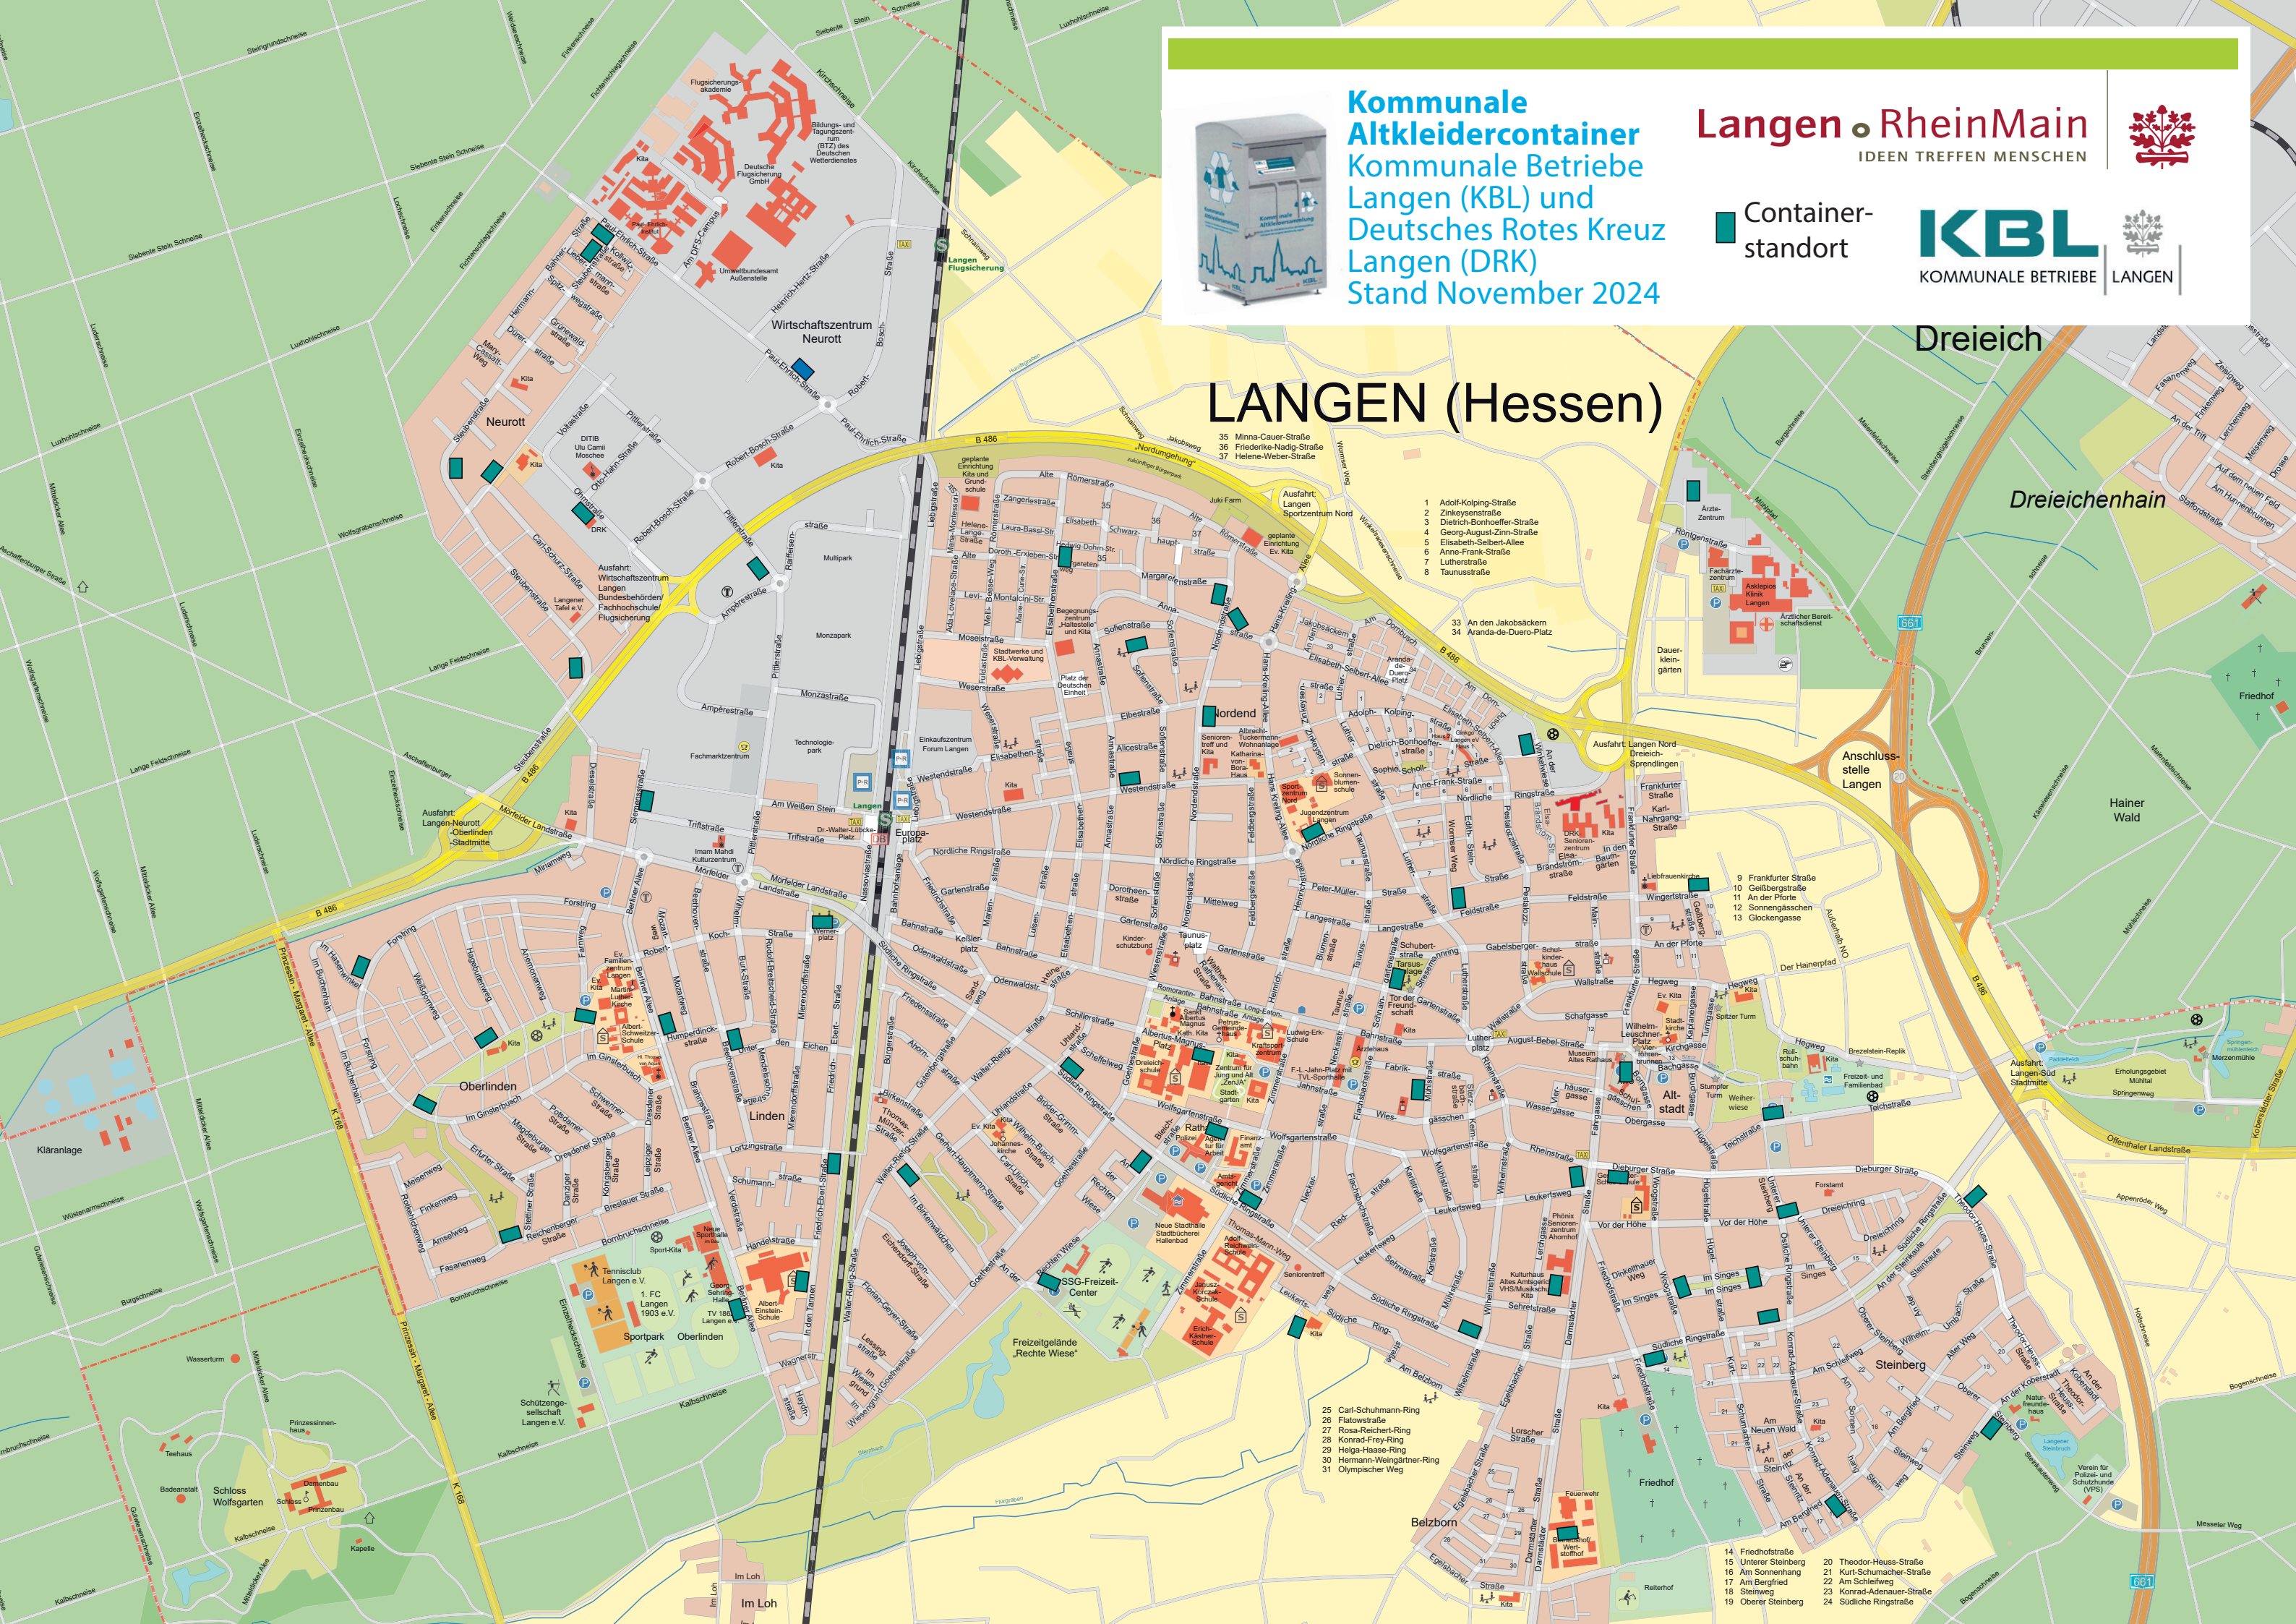

**Kommunale
Altkleidercontainer**
Kommunale Betriebe
Langen (KBL) und
Deutsches Rotes Kreuz
Langen (DRK)
Stand November 2024

Langen RheinMain
IDEEN TREFFEN MENSCHEN

Container-
standort

KBL
KOMMUNALE BETRIEBE LANGEN

LANGEN (Hessen)

Dreieich

Dreieichenhain

Hainer Wald

Oberlinden

Linden

Freizeitgelände
„Rechte Wiese“

Belzborn

Steinberg

Im Loh

Im Loh

Im Loh

11 An der Pforte

33 An den Jakobsäckern
34 Aranda-de-Duero-Platz