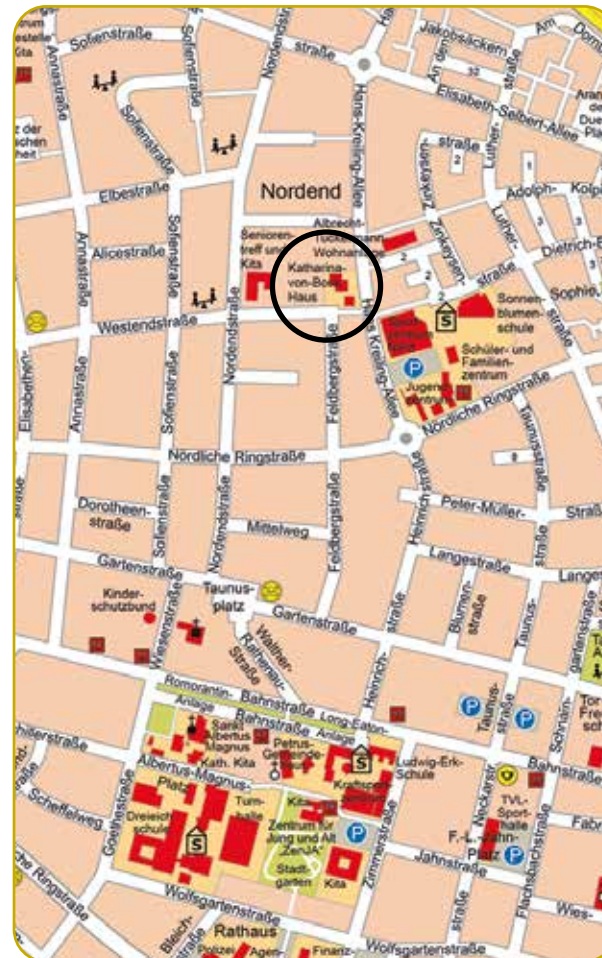

Evangelisches
Begegnungszentrum

Café „Kehrwieder“

Eine Veranstaltung für Seniorinnen und Senioren zu unterschiedlichen Themen.

Jeden letzten Donnerstag im Monat

Infos und Anmeldung

Evangelisches Begegnungszentrum
Friederike Geppert

Telefon: 06103 9886906
E-Mail: friederike.geppert@ekhn.de

Anfahrt

Katharina-von-Bora-Haus

Westendstraße 70
63225 Langen

Café-Treff

im Katharina-von-Bora-Haus
Dienstags, 16 bis 18 Uhr
Donnerstags, 15 bis 17 Uhr

Wann ist der Café-Treff?

- Dienstags von 16 bis 18 Uhr
- Donnerstags von 15 bis 17 Uhr

Wo ist der Café-Treff?

Im Katharina-von-Bora-Haus
in der Westendstraße 70 in Langen

Aktionen

“Wir sprechen Deutsch“

Jeden Dienstag von 15:30 bis 16:30 Uhr und auch
während der regulären Öffnungszeiten.
Eine Anmeldung ist erforderlich.